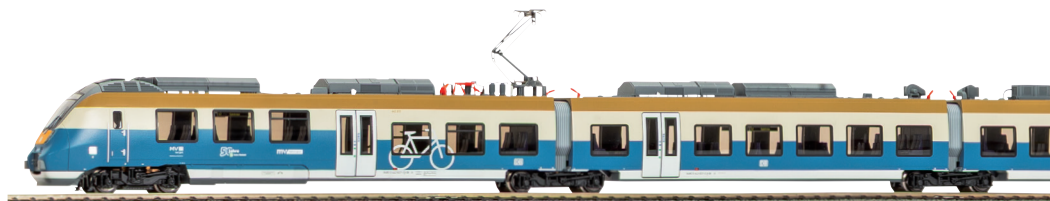

5-tlg. Elektotriebzug BR 442 837 S-Bahn Rostock DB AG Ep. VI

21824 Gleichstrom

309,00 €*

21825 Gleichstrom, inkl. PSD XP S

419,00 €*

21826 Wechselstrom, inkl. PSD XP S

419,00 €*