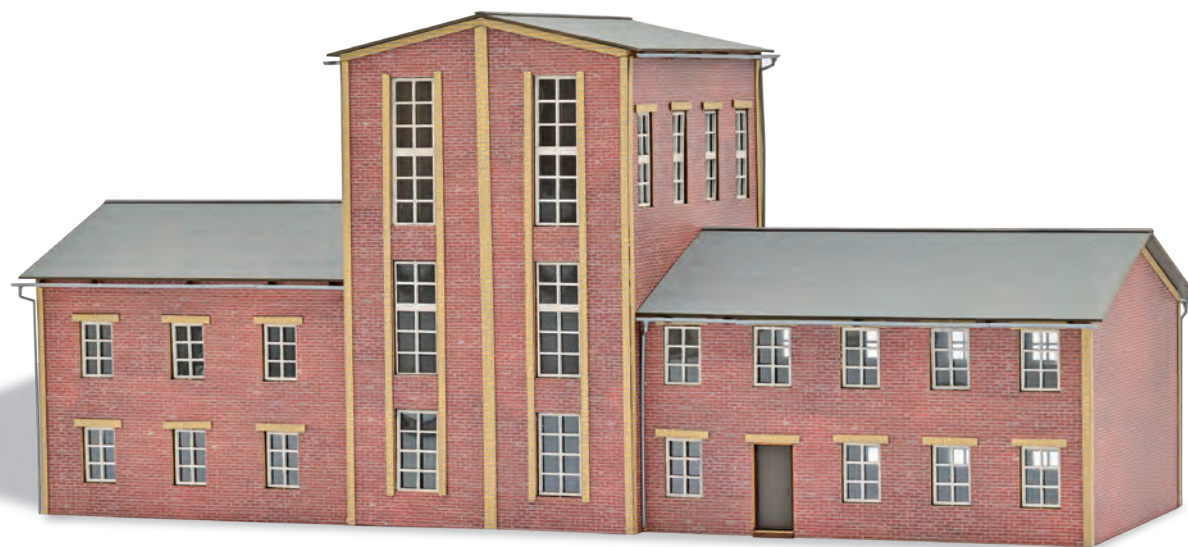

NEWS 2026 / 2

MODELLWELTEN
AUTOMODELLE
MODELLBAHNEN

BRAUEREI & INDUSTRIE

Das Buschheider »Ährenbräu« steht für ein traditionelles und rustikales Bier, das in diesem ehrwürdigen Brauereigebäude schon seit Generationen gebraut wird. Heimischer Hopfen und Gerste sind ein wesentlicher Bestandteil, die Rezepturen bleiben allerdings streng geheim. Auf dem Ährenbräu-Gelände steht hinter der großen Produktionshalle ein Heizhaus, passend in gleicher Backsteinfassade, und ein Lagerhaus. Am großen Eingang erwartet ein einladender Biergarten die Besucher, wo sie das frisch gezapfte Ährenbräu-Bier eingehend testen können. Da verweilt man gerne, denn wenn dann die Sonne langsam untergeht und der Blick über die Hopfen- und Gerstenfelder schweift, dann ist es hier am allerschönsten.

Farb- und Materialänderungen vorbehalten. Bei allen abgebildeten Artikeln handelt es sich teilweise um Prototypen, die in der endgültigen Lieferausführung abweichen können.

H0 1973 Produktionsgebäude

Mehrgeschossiges Fabrik- oder Brauereigebäude mit Backstein-Fassade. Die sachliche Architektur setzt den Fokus auf den mittleren Gebäudeteil mit einem zusätzlichen Stockwerk und besonders großen Gitterfenstern. Tore und Fenster sind aus echtem Holz gefertigt. Alle Teile bereits fertig koloriert. Mit Ausschneidebogen für individualisierbaren Einsatz. Beleuchtbar mit Busch LEDs 5998. Bausatz. Stilistisch passende Ergänzungen sind das Heizhaus H0 1969 und Lagerhaus H0 1974.
 Größe: 340 x 116 mm, I 149 mm.
Factory/Brewery building. Bâtiment d'usine/de brasserie. Kit.