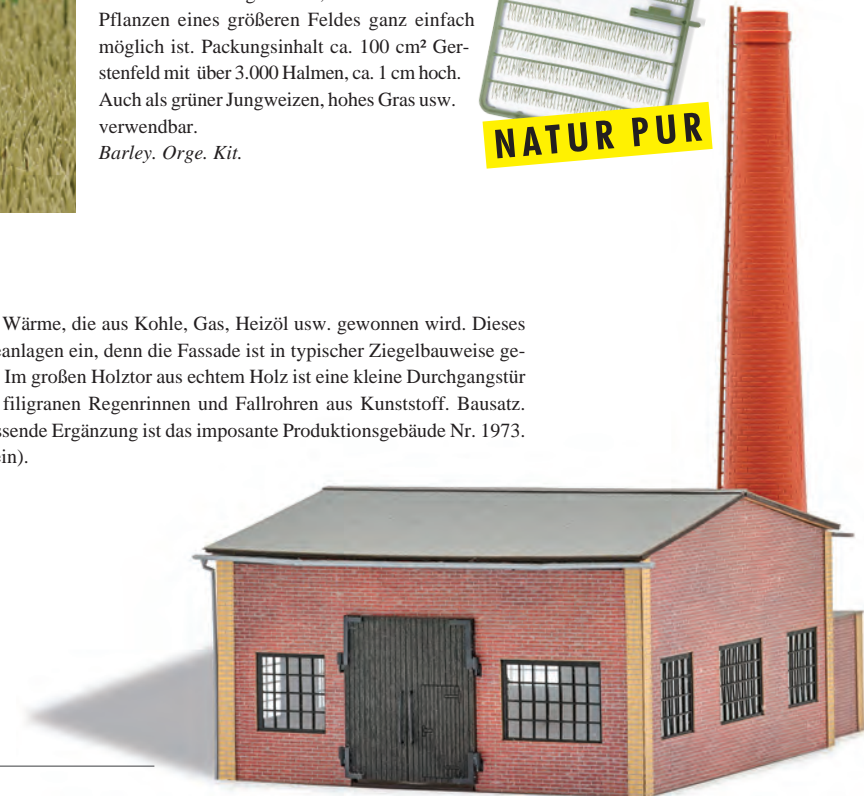

H0 1969 Heizhaus

Das Heizhaus versorgt umliegende Gebäude mit Wärme, die aus Kohle, Gas, Heizöl usw. gewonnen wird. Dieses Modell fügt sich flexibel in Fabrik- und Industrieanlagen ein, denn die Fassade ist in typischer Ziegelbauweise gestaltet. Mit großen Gitterfenstern auf allen Seiten. Im großen Holztor aus echtem Holz ist eine kleine Durchgangstür eingearbeitet. Mit imposantem Schornstein und filigranen Regenrinnen und Fallrohren aus Kunststoff. Bausatz. Beleuchtbar mit Busch LEDs 5998. Stilistisch passende Ergänzung ist das imposante Produktionsgebäude Nr. 1973.
Größe: 124 x 165 mm, I 201 mm (inkl. Schornstein).

Boiler house. Chaufferie. Kit.