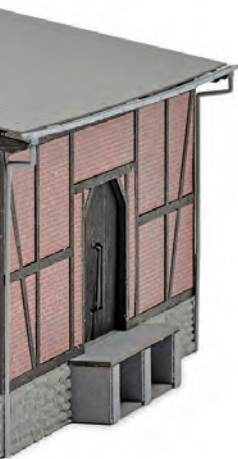

Größe H0: 51 x 36 mm, \bar{I} 34 mm. Größe TT: 37 x 26 mm, \bar{I} 25 mm.

Small station. Petite halte. Kit.

H0 1896 Güterschuppen

Bausatz für einen historischen Güterschuppen in standardisierter Fachwerk- und Ziegelbauweise. Auch als Lagerschuppen universell einsetzbar. Mit Holztoren an drei Seiten des Gebäudes sowie Fachwerk aus farbig koloriertem Echtholz. Rampen und Giebeldach aus natürlichem Werkstoff, Regenrinnen, Fallrohre und Treppenaufgang aus Kunststoff. Beleuchtbar mit Busch LEDs 5998. Größe inkl. Rampen: 140 x 140 mm, \bar{I} 74 mm.

Größe H0: 160 x 88 mm, \bar{I} 100 mm.

Größe TT: 120 x 65 mm, \bar{I} 71 mm.

Gatekeeper's house. Maison de garde-barrière. Kit.

**H0 1963 Behelfsschuppen mit Rampe
TT 8829**

Ein zweites Leben erhält dieser ausrangierte Güterwaggon als Behelfsschuppen! Vielseitig einsetzbar in Gärten, Hinterhöfen, in Hafenszenen oder auch auf einem Bahngelände. Die Beplankung der Wände ist originalgetreu in echtem Holz ausgeführt. An den Längsseiten des Schuppens befinden sich Holzschiebetore, die in geöffnetem und geschlossenem Zustand montierbar sind. Die Rampe hat einen seitlichen Treppenaufgang. Bausatz.

Größe H0: 97 x 46 mm, \bar{I} 40 mm. Größe TT: 70 x 35 mm, \bar{I} 29 mm.

Wooden shed with ramp. Abri temporaire avec rampe. Kit.

AN DER BAHN

TT 8771 Güterschuppen »Braunsdorf«

WIEDERAUFLAGE

Bausatz für einen Güterschuppen in Holzbauweise nach einem Originalvorbild aus Braunsdorf (bei Chemnitz). Mit Holztoren an beiden Seiten und an einer Stirnseite. Ausführung in farbig gebeiztem Echtholz. Sockel mit Güterrampe und Giebeldach aus natürlichem Werkstoff, Regenrinnen und Fallrohre aus Kunststoff. Größe inkl. Rampe: 141 x 54 mm, \bar{I} 52 mm.