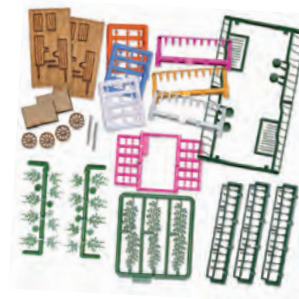

H0 1278 Bepflanzte Marktcarren

Bausatz für zwei Marktcarren aus Echtholz, die mit vielen, bunten Blumen und Pflanzen aus der »Natur Pur«-Serie bepflanzt werden: Mohn, Lupinen, Sommerblumen und reichhaltiges Blattwerk.

Wooden carts with flowers. Charrettes à bras fleuries. Kit.