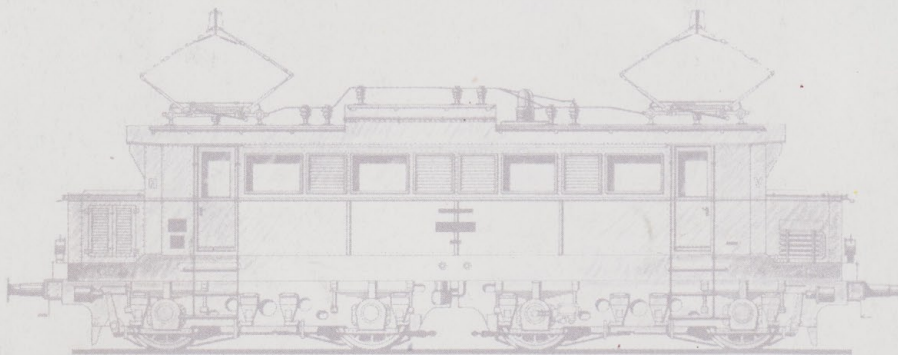

**DIE
IDEALE
SPUR**

12 mm / 1:120

B E R L I N E R T T - B A H N E N