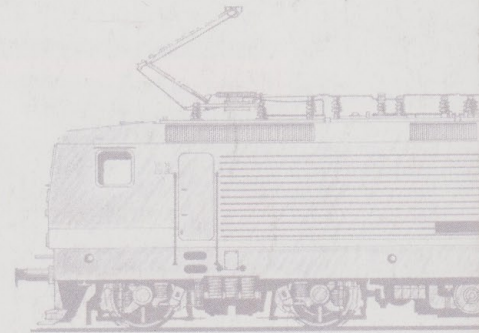

**DIE
IDEALE
SPUR**

12 mm / 1:120

B E R L I N E R T T - B A H N E N