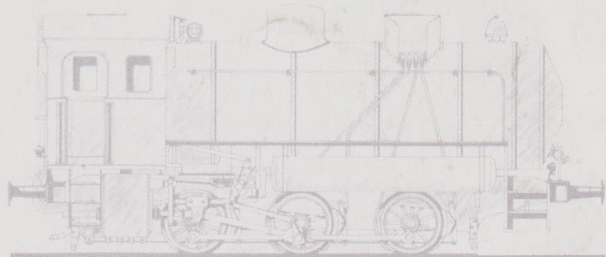

**DIE
IDEALE
SPUR**

12 mm / 1:120

B E R L I N E R T T - B A H N E N