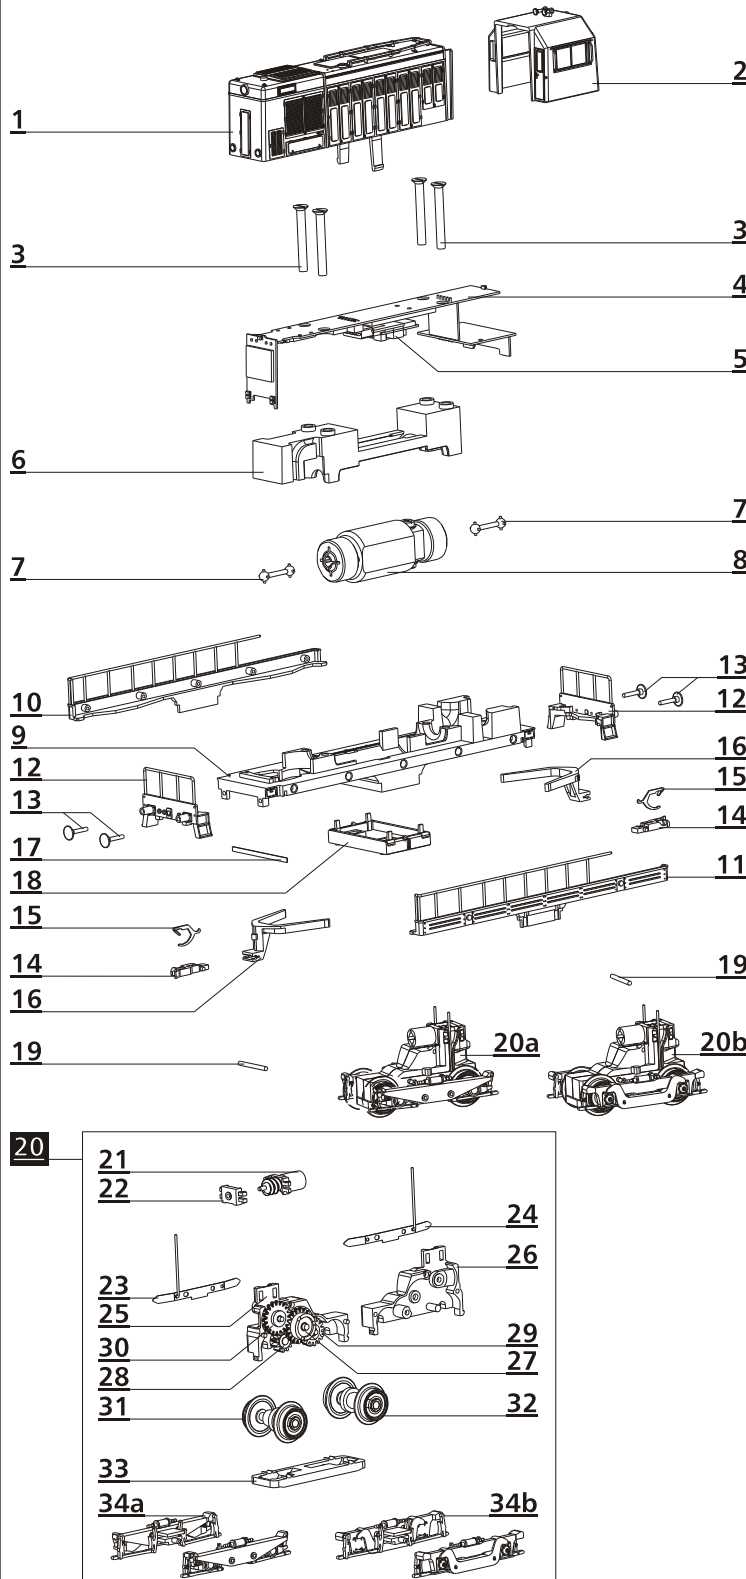

ERSATZTEILLISTE

Lfd.Nr.	Bezeichnung	04620	04621	04622	04623	04624	04625
1	Motorhaube, vollst.	202379	202384	202842	202957	203036	203042
2	Führerhaus, vollst.	202378	202383	202841	202956	203035	202841
3	Schraube(E)DG KB 2,2x18	393411	393411	393411	393411	393411	393411
4	Leiterplatte, vollst.	202376	202376	202376	202376	202376	202376
5	Entstörleiterplatte	396130	396130	396130	396130	396130	396130
6	Gewicht	351301	351301	351301	351301	351301	351301
7	Kardanwelle 9	302193	302193	302193	302193	302193	302193
8	Motor, vollst.	202375	202375	202375	202375	202375	202375
9	Rahmen, lack.	206672	206672	206672	206672	206672	206672
10	Rahmenverkleidung re., dek.	206678	206695	207135	207244	207294	207305
11	Rahmenverkleidung li., dek.	206676	206693	207133	207243	207293	207304
12	Pufferbohle, dek.	206691	206697	207137	207245	207295	207306
13	Puffer	302192	302192	302192	302192	302192	302192
14	Kupplungskopf	300672	300672	300672	300672	300672	300672
15	Kupplungshaken	330049	330049	330049	330049	330049	330049
16	Kupplungsdeichsel	302196	302196	302196	302196	302196	302196
17	Feder	382080	382080	382080	382080	382080	382080
18	Tank, lack.	206673	206673	206673	206673	-	-
	Tank, dek.	-	-	-	-	207301	206814
19	Zylinderkerbstift Dm1,0x8	390151	390151	390151	390151	390151	390151
20a	Drehgestell (DR), vollst.	202373	202373	202373	202373	-	-
20b	Drehgestell (Schwanenhals), vollst.	-	-	-	-	202497	202497
21	Schneckenwelle, mont.	202374	202374	202374	202374	202374	202374
22	Wellenlager	302194	302194	302194	302194	302194	302194
23	Stromfeder re., vollst.	202370	202370	202370	202370	202370	202370
24	Stromfeder li., vollst.	202371	202371	202371	202371	202371	202371
25	Drehgestell, Teil A	302183	302183	302183	302183	302287	302287
26	Drehgestell, Teil B	302184	302184	302184	302184	302288	302288
27	Zahnrad z20/13	318660	318660	318660	318660	318660	318660
28	Stirnrad z12	311130	311130	311130	311130	311130	311130
29	Zahnrad z16	301367	301367	301367	301367	301367	301367
30	Stirnrad z19	307250	307250	307250	307250	307250	307250
31	Treibradsatz	209120	209120	209120	209120	205680	205680
32	Treibradsatz mit Haftreifen	200419	200419	200419	200419	200633	200633
o.Abb.	Haftreifen	398595	398595	398595	398595	398595	398595
33	Getriebeboden	302185	302185	302185	302185	302289	302289
34a	Drehgestellblende, mont.	202372	202372	202372	202372	-	-
34b	Drehgestellblende, mont.	-	-	-	-	202496	202496
	Zurüstbeutel	202381	202385	202843	202958	203037	203038