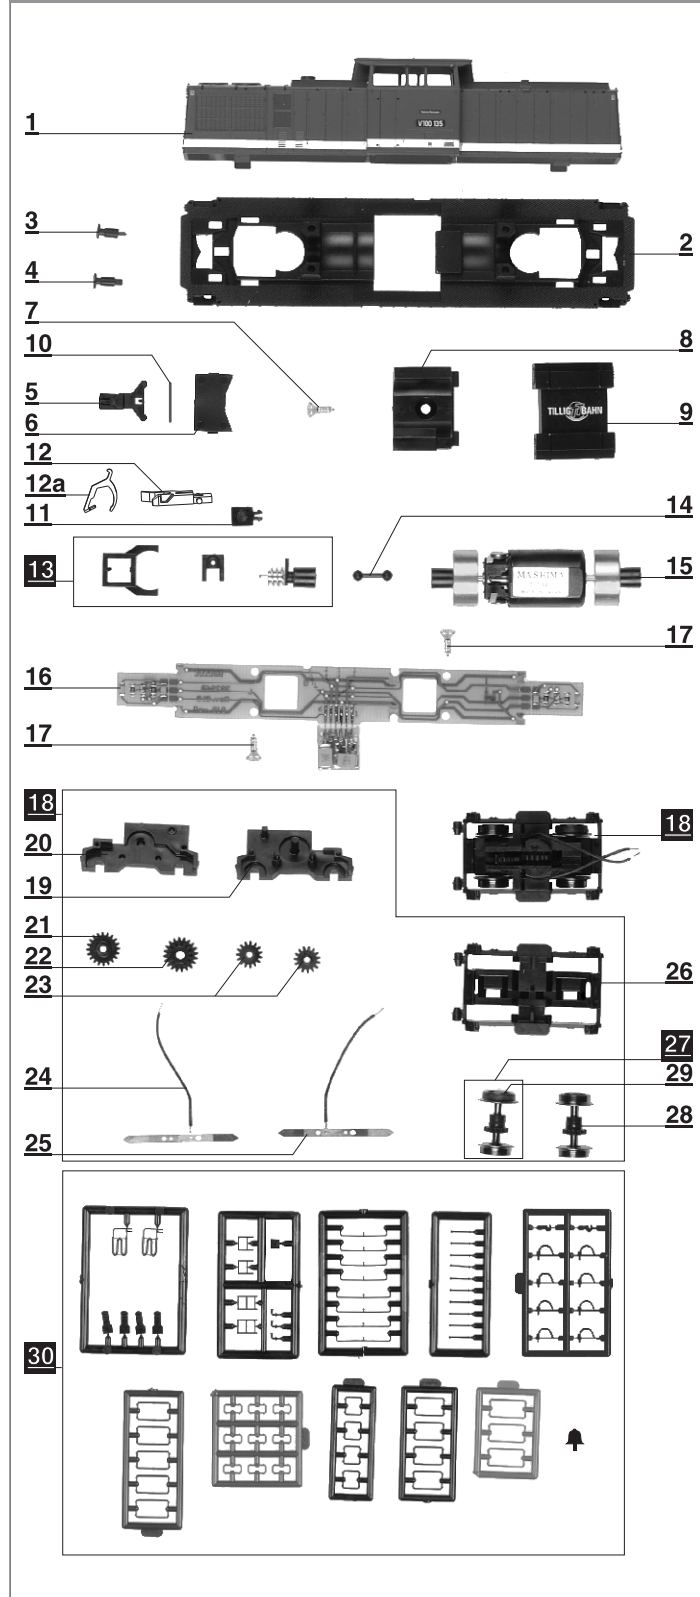

Art.-Nr. 02580 – V 100 der DR, Ep. III  
 Art.-Nr. 02581 – BR 110 der DR, Ep. IV  
 Art.-Nr. 02582 – V 100 der DR, Ep. III  
 Art.-Nr. 201312 – BR 110 der DR, Ep. IV  
 Art.-Nr. 201946 – V 100 der DR, Ep. III  
 Art.-Nr. 202816 – BR 110 056-9 der DR, Ep. IV  
 für Set 01425

### ERSATZTEILLISTE

Lfd.Nr.	Bezeichnung	Art.-Nr.					
		02580	02581	02582	201312	201946	202816
1	Oberteil, vollst.	200547	200638	201092	201315	201949	202817
2	Rahmen 2, dek.	205222	205312	205584	205715	206263	207109
3	Puffer, flach	303080					
4	Puffer, ballig	303090					
5	Deichsel, kurz	303150					
6	Klemmplatte	303130					
7	Schraube 2,2x6	393410					
8	Motorhalter	304670					
9	Tank (104-896), lack.	205219	205311	205219	205311	205219	205219
10	Feder 0,15x16,6	380980					
11	Aufnahme	321030					
12	Kupplungskopf	300672					
12a	Kupplungshaken	330049					
13	Schaft, mont.	200455					
14	Kardanwelle	306700					
15	Motor, vollst.	200456					
16	Leiterplatte, vollst.	200457					
17	Senkschraube	393220					
18	Drehgestell, vollst.	200423	200635	200423	200635	200423	200423
19	Drehgestell Teil A	303050	307260	303050	307260	303050	303050
20	Drehgestell Teil B	303060	307270	303060	307270	303060	303060
21	Stirnrad z 19	307250					
22	Zahnrad z 20/13	318660					
23	Zahnrad z 15	303040					
24	Stromfeder re., vollst.	200421					
25	Stromfeder li., vollst.	200422					
26	Drehgestellverkleid.	303070	307280	303070	307280	303070	303070
27	Treibradsatz m. Haftr.	200419	200634	200419	200634	200419	200419
28	Treibradsatz	209120	205680	209120	205680	209120	209120
29	Haftreifen	398595					
30	Zurüstbeutel sw/rt	200548				200548	200548
	Zurüstbeutel sw/rt/gr		200639		200639		
	Zurüstbeutel sw/rt			201095			