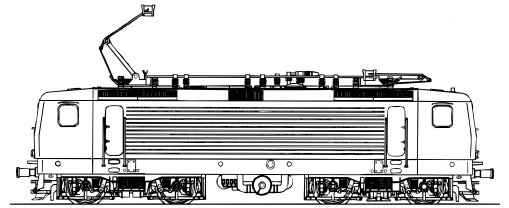

Art.-Nr. 02358 - BR 112 133-4 der DB AG, Ep. V

ERSATZTEILLISTE

Lfd.Nr.	Bezeichnung	Art.-Nr.
		02358
1	Oberteil, vollst.	202389
2	Dachstromabnehmer	395080
3	Unterlage, lack.	209200
4	Dachteile	203480
5	Puffer	316530
6	Leiterplatte, vollst.	200087
7	Entstörleiterplatte	396130
8	Führerstand	302004
9	Blende	302005
10	Lichtprisma, ws/rt	302019
11	Senkschraube (E) PT 1,8x4	393220
12	Motor, vollst.	200366
13	Rahmen, lack.	206705
14	Steckdosensatz, lack.	209180
o. Abb.	Schraube (E) PT KB 1,5x3	393310
15	Kardanwelle 7	322670
16	Schaft, mont.	200455
17	Bodenabdeckung	300840
18	Drehgestell, vollst.	202387
19	Drehgestell, Teil A	300680
20	Drehgestell, Teil B	300690
21	Stirnrad z12	311130
22	Stirnrad z19	307250
23	Treibradsatz mit Haftreifen	200933
24	Haftreifen	398590
25	Treibradsatz	205474
26	Stromfeder rechts, vollst.	202328
27	Stromfeder links, vollst.	202329
28	Drehgestellverkleidung	300670
29	Kupplung, vollst.	210810
30	Kupplungsdruckfeder	396170
31	Schienenräumer	322620
32	Schraube (E) PT KB 1,5x5	393350
33	Zurüstbeutel	204420