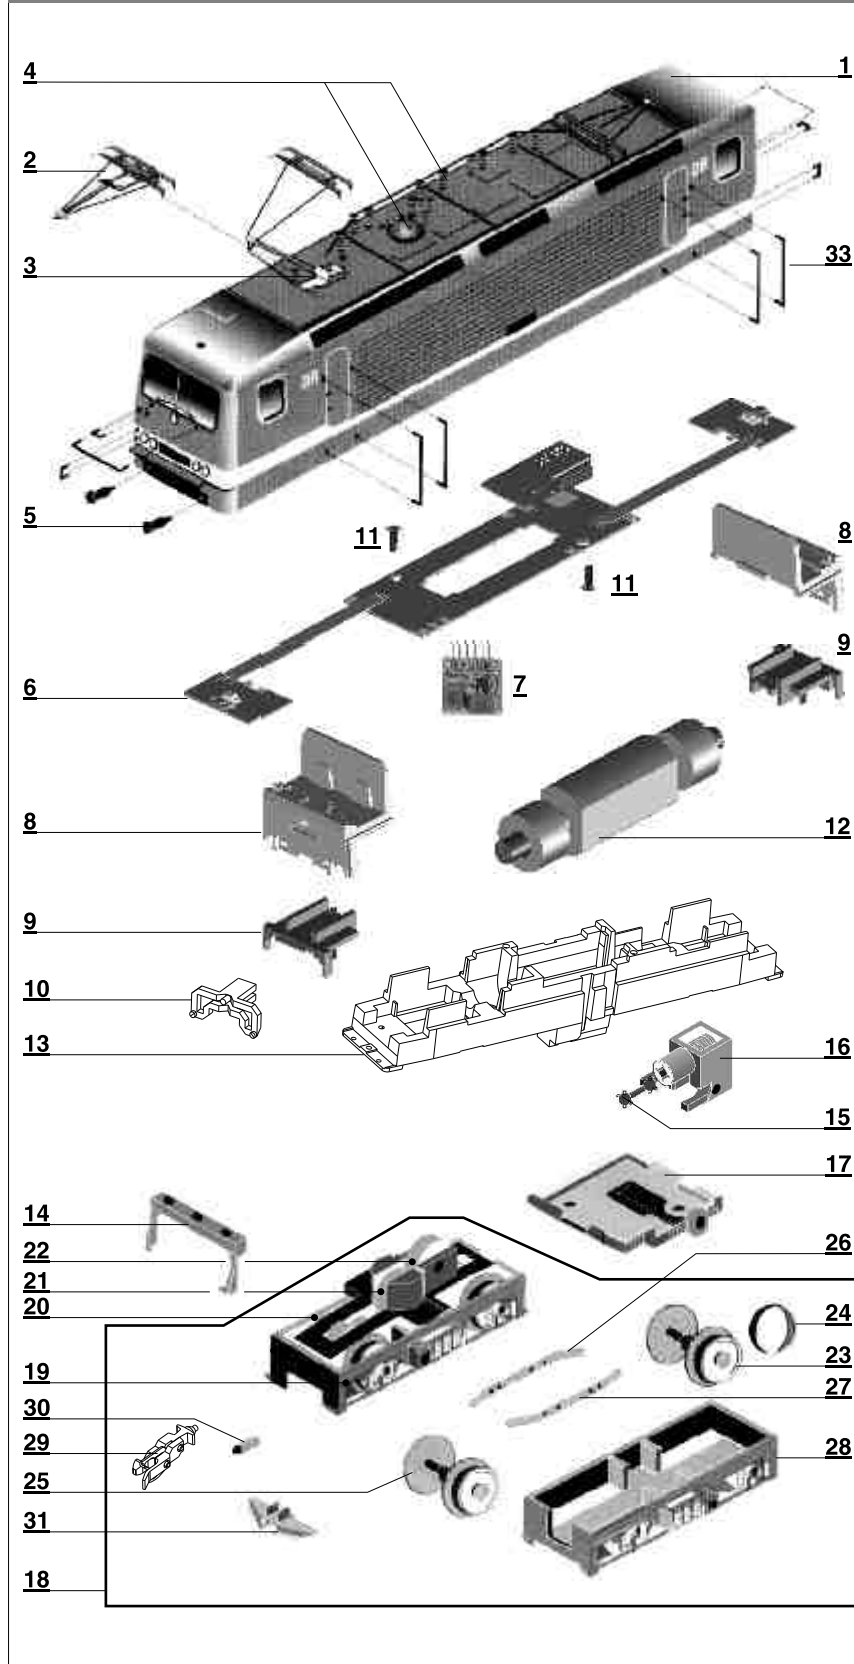

Art.-Nr. 02358 - BR 112 133-4 der DB AG, Ep. V

ERSATZTEILLISTE

Lfd.Nr.	Bezeichnung	Art.-Nr.
		02358
1	Oberteil, vollst.	202389
2	Dachstromabnehmer	395080
3	Unterlage, lack.	209200
4	Dachteile	203480
5	Puffer	316530
6	Leiterplatte, vollst.	200087
7	Entstörleiterplatte	396130
8	Führerstand	302004
9	Blende	302005
10	Lichtprisma, ws/rt	302019
11	Senkschraube (E) PT 1,8x4	393220
12	Motor, vollst.	200366
13	Rahmen, lack.	206705
14	Steckdosensatz, lack.	209180
o. Abb.	Schraube (E) PT KB 1,5x3	393310
15	Kardanwelle 7	322670
16	Schaft, mont.	200455
17	Bodenabdeckung	300840
18	Drehgestell, vollst.	202387
19	Drehgestell, Teil A	300680
20	Drehgestell, Teil B	300690
21	Stirnrad z12	311130
22	Stirnrad z19	307250
23	Treibradsatz mit Haftreifen	200933
24	Haftreifen	398590
25	Treibradsatz	205474
26	Stromfeder rechts, vollst.	202328
27	Stromfeder links, vollst.	202329
28	Drehgestellverkleidung	300670
29	Kupplung, vollst.	210810
30	Kupplungsdruckfeder	396170
31	Schienenräumer	322620
32	Schraube (E) PT KB 1,5x5	393350
33	Zurüstbeutel	204420