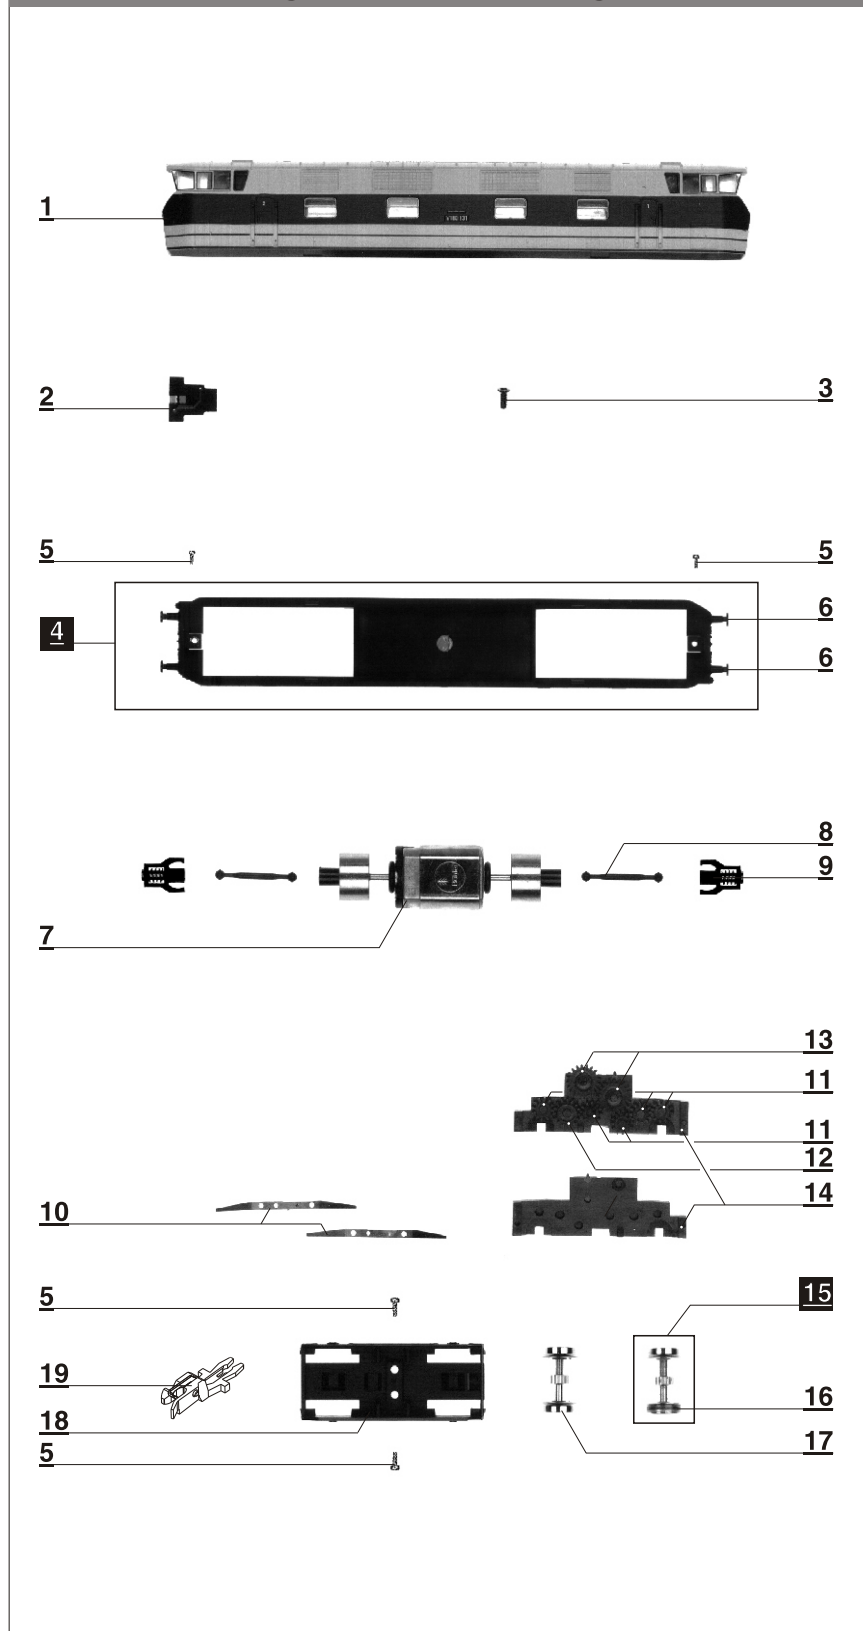

BR 118 der DR, Ep.IV -
Art.-Nr. 92660

ERSATZTEILLISTE

Lfd.Nr.	Bezeichnung	Art.-Nr.
1	Oberteil, vollst. mit Lautsprechern	200372
2	Digitalleiterplatte	398490
3	Schraube DG KB 2,2x6	393410
4	Unterteil, vormont.	200368
5	Schraube PT KB 1,5x4	393310
6	Pufferteller, ballig	316840
7	Motor, vollst.	201540
8	Kardanwelle 19	321310
9	Schaft, mont.	200455
10	Stromfeder, gebogen	336570
11	Stirnrad z 12	311130
12	Stirnrad z 15	311150
13	Stirnrad z 19	307250
14	Drehgestell, Teil A + Drehgestell, Teil B	324140 324150
15	Treibbradsatz mit Haftreifen	207200
16	Haftreifen	227600
17	Treibbradsatz	207210
18	Drehgestellverkleidung	324160
19	Kupplung	210830
o. Abb.	Zurüstsatz	202690