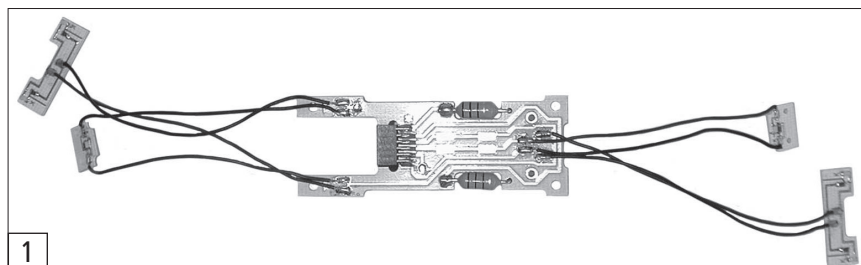

19 o. Abb. / no ill.
Lautsprecher
Loudspeaker

18 o. Abb. / no ill.
Loksound micro
Loco sound micro

35003		DR	BR 120	=	🔊	
Pos. Nr. Pos. no.	Beschreibung Description	Art.-Nr. Art. no.	Preisgruppe Price bracket			
1	Platine komplett m. LED Platine Printed circuit assembly w. LED	126403	57			
2	Puffer rund TT Buffer round TT	126415	2			
3	Stingriff Handrail in front	126414	3			
4	Schallkapsel Sound capsule	127026	4			
5	Umlauf lackiert Running board coated	126413	5			
6	TS-Führerstand -himmel Part set drivers cab	126398	10			
7	GF-Schraube M1,6X4 GF-Screw M1,6x4	114850	2			
8	TS-Deichsel, Maschineneinrichtung... Part set drawbar, machineinterior,....	126401	19			
9	TS-Dachdeckel u. Dachlüfter Part set roof cover a. roof exhauster	126412	12			
10	Gehäuse kpl. Betr.nr. 120 035-1 Body assembly Loco no. 120 035-1	128352	66			
11	TS-Fenster u. Lichtleiter Part set window a. light transmission bar	126411	17			
12	Motor Motor	85144	55			
13	Kardanschale Cardan bearing	87104	3			
14	TS-Kardanschale u. Kardanwelle Part set cardan bearing a. cardan shaft	126402	10			
15	Schneckensatz Worm set	86979	24			
16	Schneckenachslager Bearing for worm axle	89750	4			
17	Beilagscheibe Washer	120735	2			
18	Loksound micro Loco sound micro	126417	80			
19	Lautsprecher Loudspeaker	126668	24			