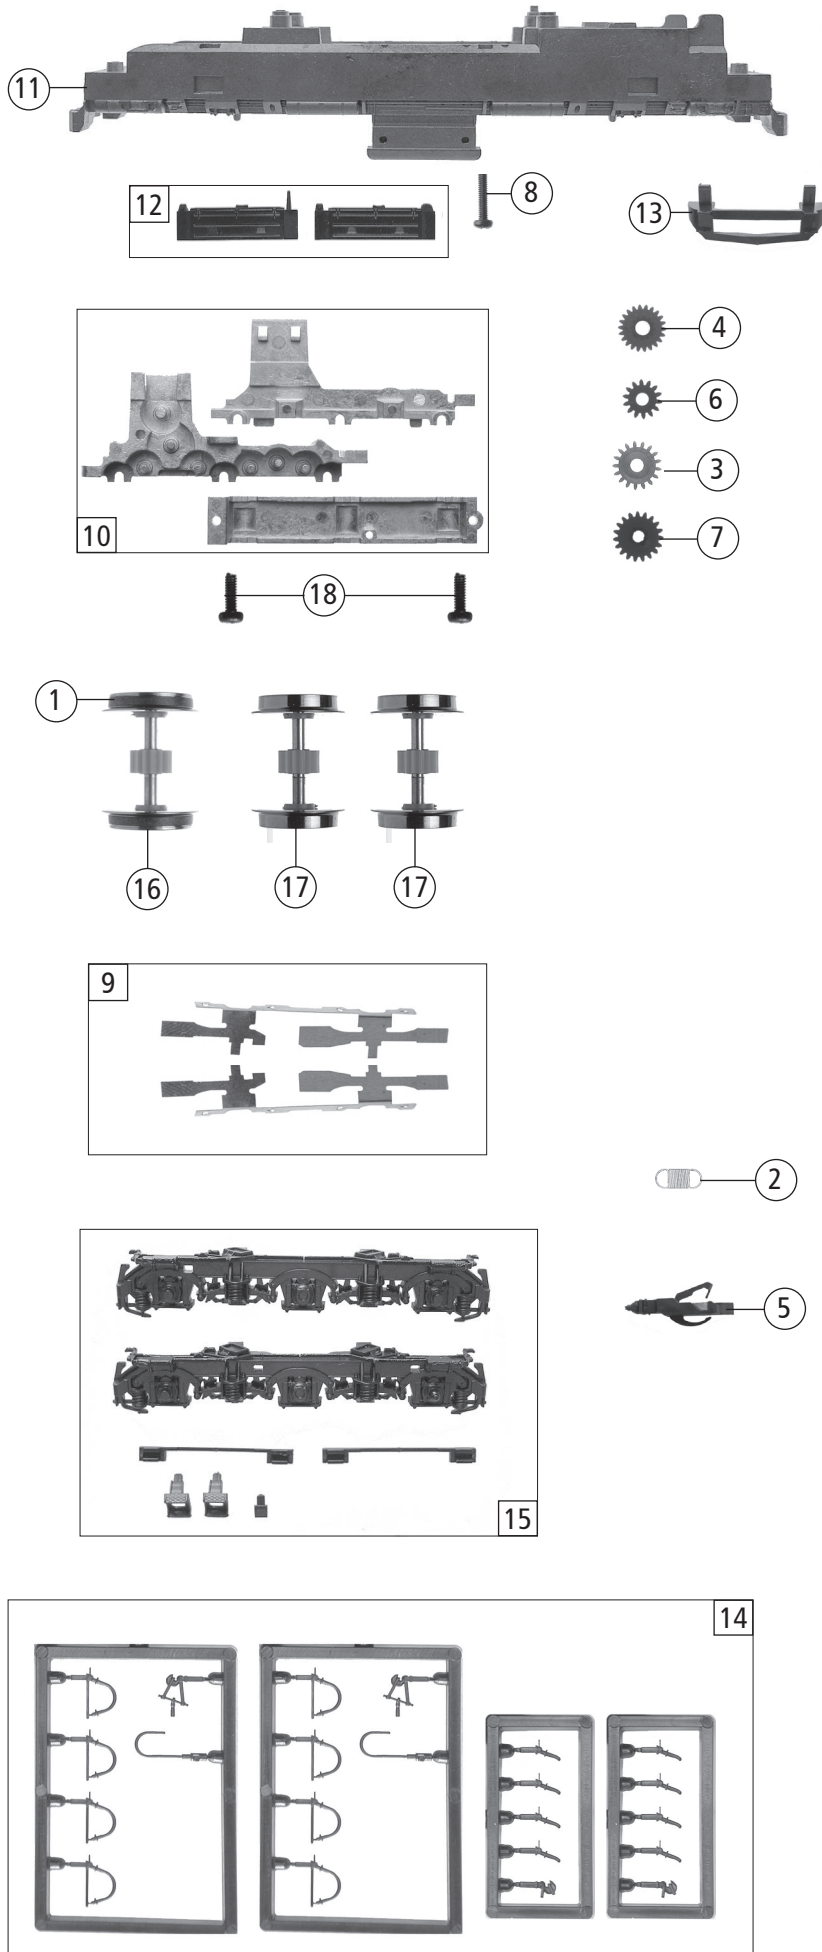

Änderungen in Konstruktion und Ausführung vorbehalten
We reserve the right to change the construction and specification

35003		DR	BR 120	=	🔊	
Pos. Nr. Pos. no.	Beschreibung Description	Art.-Nr. Art. no.	Preisgruppe Price bracket			
1	Haftrings.10Stk. 8-10mm 0,3 Set with traction tires 10 pieces	85611	17			
2	Zugfeder Spring	86249	2			
3	Zwischenzahnrad Z=17 M=0,3 Between gear Z=17 M=0,3	97738	2			
4	Schnecken Zahnrad Z=22/12 M=0,3 Worm gear Z=22/12 M=0,3	86482	3			
5	TT-Kupplung neu Tilling TT-Coupling new Tilling	124371	6			
6	Zahnrad Z=14 M=0,3 Gear Z=14 M=0,3	86496	2			
7	Zahnrad Z=19 Gear Z=19	86499	2			
8	Schraube M1,6x6mm Screw M1,6x6mm	113069	2			
9	TS-Radkontakt li. u. re. Part set wheel current contact strip le. a. ri.	126416	7			
10	Teilesatz Getriebe Part set gesr	126408	15			
11	Grundrahmen Main frame	126397	23			
12	Tankbehälter links u. rechts Tank box left a. right	126399	6			
13	Schienenräumer Track sweeper	126400	4			
14	Zurüstbeutel Bag with accessories	126406	15			
15	TS-Blende links u. rechts Part set bogie frame left a. right	126410	24			
16	Radsatz mit 2 Haftringen Wheelset with 2 traction tyres	126409	20			
17	Radsatz ohne Haftringe Wheelset without traction tyres	126407	18			
18	GF-Schraube M1,6X4 GF-Screw M1,6x4	114850	2			