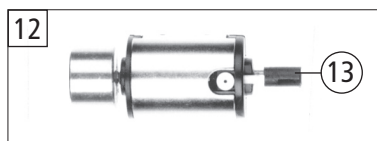

35003		DR	BR 120	=	🔊	
Pos. Nr. Pos. no.	Beschreibung Description	Art.-Nr. Art. no.	Preisgruppe Price bracket			
1	Platine komplett m. LED Platine Printed circuit assembly w. LED	126403	57			
2	Puffer rund TT Buffer round TT	126415	2			
3	Stingriff Handrail in front	126414	3			
4	Schallkapsel Sound capsule	127026	4			
5	Umlauf lackiert Running board coated	126413	5			
6	TS-Führerstand -himmel .... Part set drivers cab	126398	10			
7	GF-Schraube M1,6X4 GF-Screw M1,6x4	114850	2			
8	TS-Deichsel, Maschineneinrichtung... Part set drawbar, machineinterior,....	126401	19			
9	TS-Dachdeckel u. Dachlüfter Part set roof cover a. roof exhauster	126412	12			
10	Gehäuse kpl. Betr.nr. 120 035-1 Body assembly Loco no. 120 035-1	128352	66			
11	TS-Fenster u. Lichtleiter Part set window a. light transmission bar	126411	17			
12	Motor Motor	85144	55			
13	Kardanschale Cardan bearing	87104	3			
14	TS-Kardanschale u. Kardanwelle Part set cardan bearing a. cardan shaft	126402	10			
15	Schneckensatz Worm set	86979	24			
16	Schneckenachslager Bearing for worm axle	89750	4			
17	Beilagscheibe Washer	120735	2			
18	Loksound micro Loco sound micro	126417	80			
19	Lautsprecher Loudspeaker	126668	24			

Änderungen in Konstruktion und Ausführung vorbehalten
We reserve the right to change the construction and specification