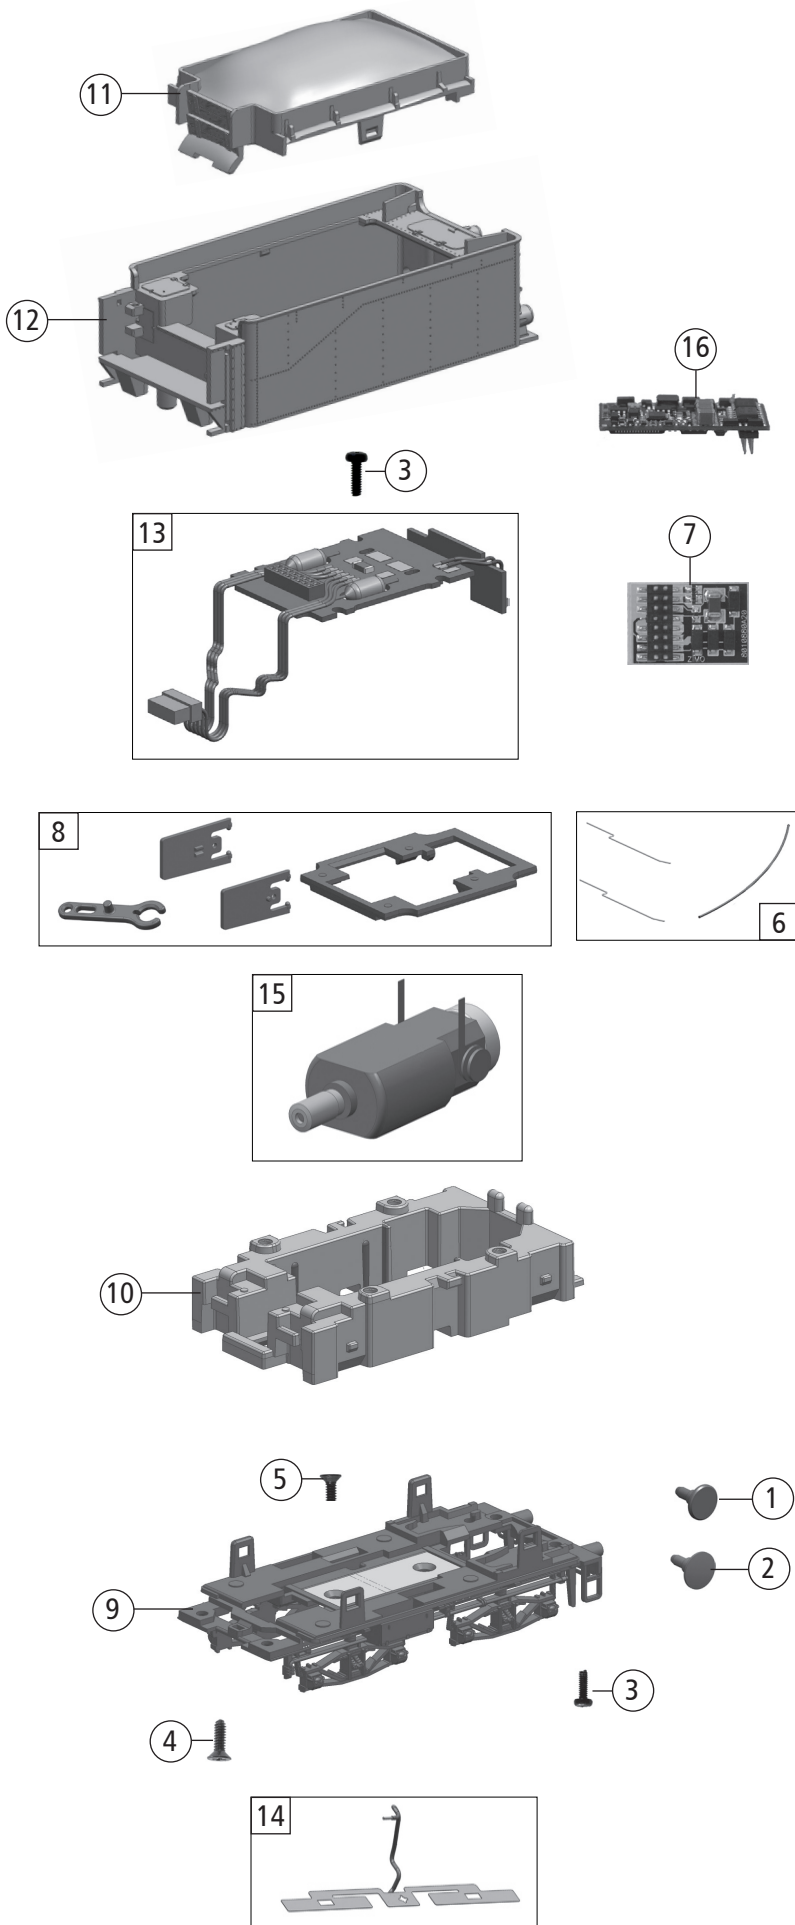

Pos. Nr. Pos.no.	Beschreibung Description	Art.-Nr. Art.no.	Preisgruppe Price bracket
1	Puffer rund flach - Metall Buffer round flatr - metal	107658	5
2	Puffer rund gewölbt - Metall Buffer round vaulted - metal	107659	5
3	GF-Schraube M1,6x4 GF-Screw M1,6x4	114850	3
4	SK-Schraube M1,6x4 SK-Screw M1,6x4	115161	3
5	SK-Schraube M1,6x3 SK-Screw M1,6x3	125023	3
6	TS - Federn Part set spring	126631	10
7	Brückenstecker 16 Plux Connector 16 Plux	129630	8
8	TS- Lok Tenderkupplung Part set loco- tender coupler	132154	8
9	Tenderrahmen lackiert Tender frame coated	132810	10
10	Tendergrundrahmen lack. Tender main frame coated	132844	14
11	Tender Oberteil lackiert Tender part coated	132852	12
12	Tendergehäuse Tender body	132851	19
13	Tenderplatine Printed circuit ass.for tender	132809	24
14	Tenderradkontakt kpl. Wheel contact tender ass.	132188	8
15	Motorbaugruppe Motor	132189	32
Sound			
16	Sounddecoder Sounddecoder	129300	39