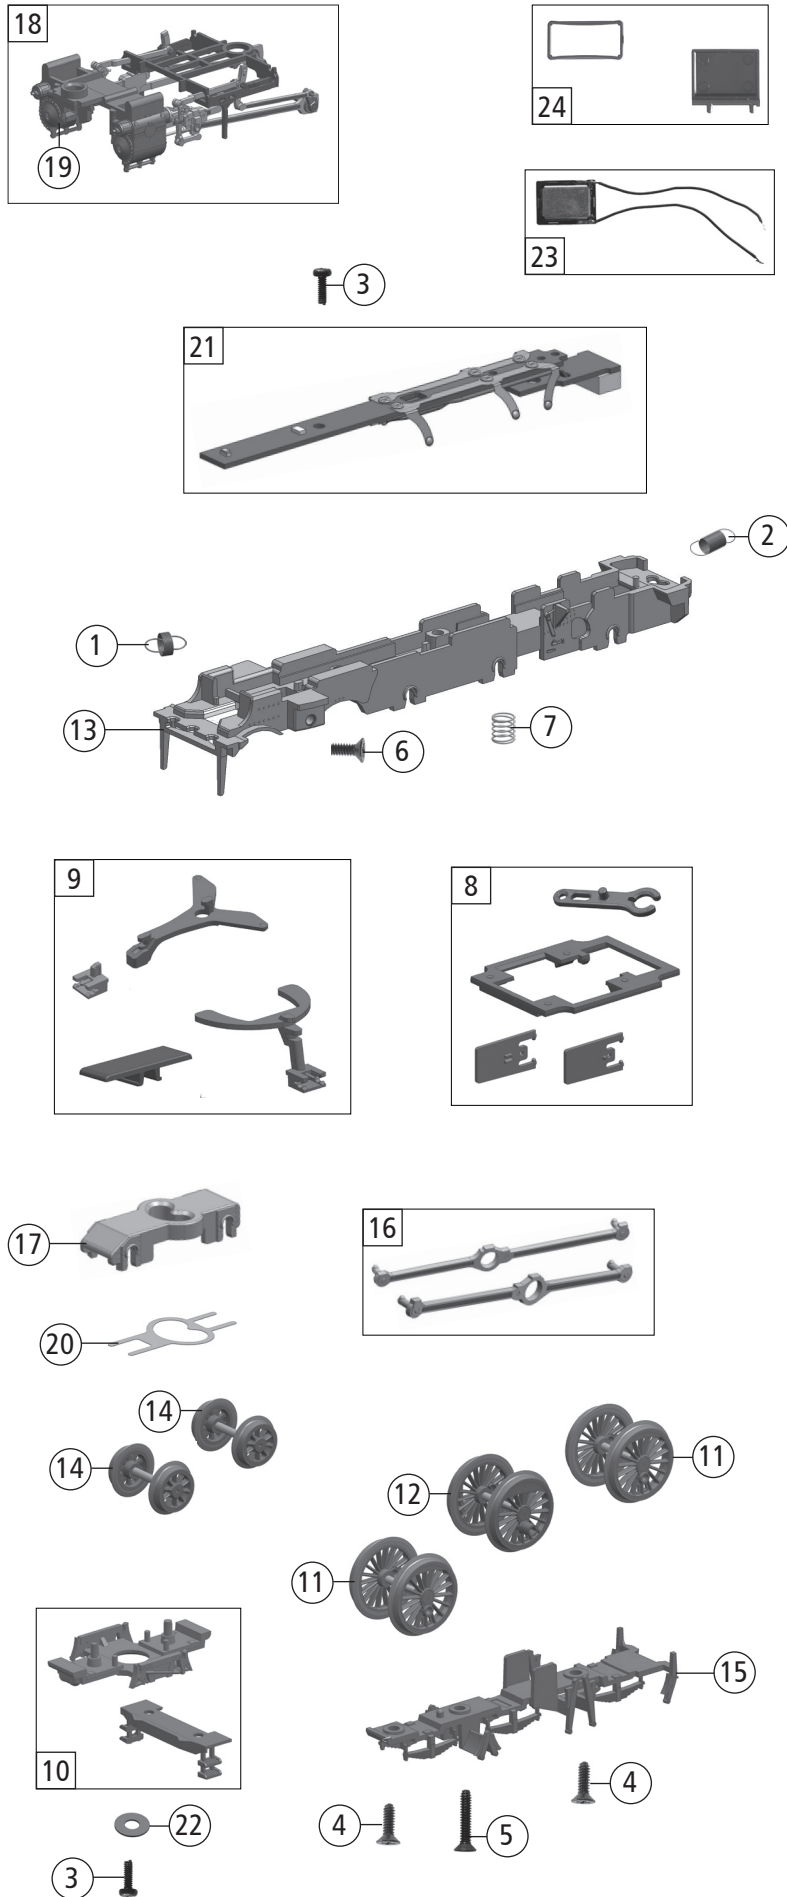

Pos. Nr. Pos.no.	Beschreibung Description	Art.-Nr. Art.no.	Preisgruppe Price bracket
1	Zugfeder Spring	86249	3
2	Zugfeder Spring	109832	3
3	GF-Schraube M1,6x4 GF-Screw M1,6x4	114850	3
4	SK-Schraube M1,6x5 SK-Screw M1,6x5	115317	4
5	SK-Schraube M1,6x10 SK-Screw M1,6x10	116089	3
6	SK-Schraube M1,6x3 SK-Screw M1,6x3	125023	3
7	Federn 3Stk. Spring 3pieces	126616	9
8	TS- Lok Tenderkupplung Part set loco- tender coupler	132154	8
9	TS- Deichseln, Platten Part set drawbar, plates	132806	7
10	TS-Vorlaufgestellbod., Tender-Treppen Part set pilot frame bottom, tender steps	132824	7
11	Treibradsatz Wheelset	132160	12
12	Treibradsatz Wheelset	132161	12
13	Lokgrundrahmen Loco frame	132804	19
14	Vorlaufradsatz Pilot wheelset	132163	10
15	Lokboden Loco bottom	132807	6
16	TS- Kuppelstangen Part set connecting rod	132843	11
17	Vorlaufgestell lackiert Pilot frame coated	132835	11
18	Steuerung kpl. Steering ass.	132842	24
19	Zylinderblock Cylinder block	132850	10
20	Vorlaufradsatzfeder Spring	132183	6
21	Kesselplatine Printed circuit ass.	132801	24
22	Beilagscheibe Washer	132185	3
Sound			
23	Lautsprecher Loud speaker	129524	16
24	TS-Lautsprechergehäuse u. Halterung Part set loudspeaker body, holder	132145	7