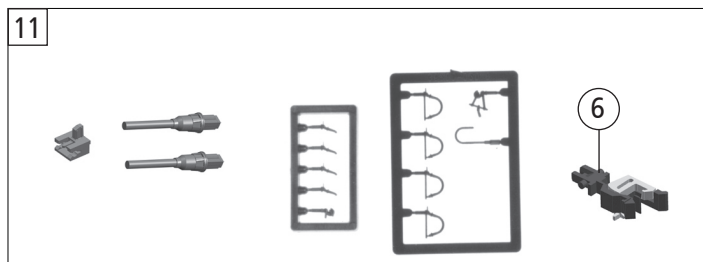

Pos. Nr. Pos.no.	Beschreibung Description	Art.-Nr. Art.no.	Preisgruppe Price bracket
36042	CSD 377	=	
36043		=	
1	Haftring N-Spur 7,8 mm 10 Stk. Set w. traction tieres 10pieces	85617	10
2	Schneckenzahnrad Z=22/12 M=0,3 Worm gear Z=22/12 M=0,3	86482	4
3	Zahnrad Z=14 gerade M=0.3 rot Gear Z=14 red	86496	3
4	Zahnrad Z=13 - gelb Gear Z=13 yellow	86518	3
5	SK-Schraube M1,6x5 SK-Screw M1,6x5	115317	4
6	TT Profi Steckkupplung TT-Profi Coupler	130090	6
7	Bremsbacke Tender Brake shoe	132839	4
8	TS- Getriebe Part set gear	132177	16
9	Radsatz m.2Haftringen Wheelset w. 2 traction tieres	132845	12
10	Radsatz o. Haftringen Wheelset without traction tieres	132846	11
11	Zurüstbeutel Bag w. accessories	132798	12