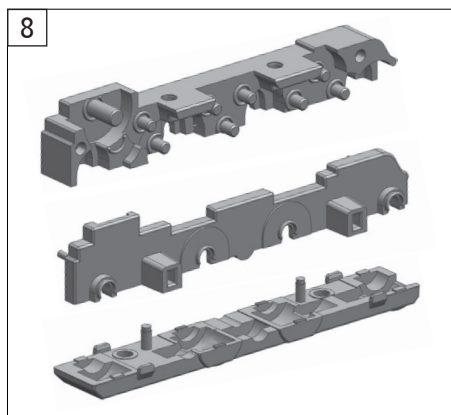

Pos. Nr. Pos.no.	Beschreibung Description	Art.-Nr. Art.no.	Preisgruppe Price bracket
36042	CSD 377	=	
36043		=	
1	Haftring N-Spur 7,8 mm 10 Stk. Set w. traction tieres 10pieces	85617	10
2	Schneckenzahnrad Z=22/12 M=0,3 Worm gear Z=22/12 M=0,3	86482	4
3	Zahnrad Z=14 gerade M=0.3 rot Gear Z=14 red	86496	3
4	Zahnrad Z=13 - gelb Gear Z=13 yellow	86518	3
5	SK-Schraube M1,6x5 SK-Screw M1,6x5	115317	4
6	TT Profi Steckkupplung TT-Profi Coupler	130090	6
7	Bremsbacke Tender Brake shoe	132839	4
8	TS- Getriebe Part set gear	132177	16
9	Radsatz m.2Haftringen Wheelset w. 2 traction tieres	132845	12
10	Radsatz o. Haftringen Wheelset without traction tieres	132846	11
11	Zurüstbeutel Bag w. accessories	132798	12