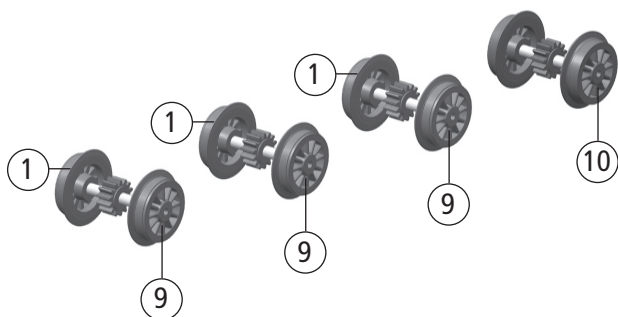

Pos. Nr. Pos.no.	Beschreibung Description	Art.-Nr. Art.no.	Preisgruppe Price bracket
36042	CSD 377	=	
36043		=	
1	Haftring N-Spur 7,8 mm 10 Stk. Set w. traction tieres 10pieces	85617	10
2	Schneckenzahnrad Z=22/12 M=0,3 Worm gear Z=22/12 M=0,3	86482	4
3	Zahnrad Z=14 gerade M=0.3 rot Gear Z=14 red	86496	3
4	Zahnrad Z=13 - gelb Gear Z=13 yellow	86518	3
5	SK-Schraube M1,6x5 SK-Screw M1,6x5	115317	4
6	TT Profi Steckkupplung TT-Profi Coupler	130090	6
7	Bremsbacke Tender Brake shoe	132839	4
8	TS- Getriebe Part set gear	132177	16
9	Radsatz m.2Haftringen Wheelset w. 2 traction tieres	132845	12
10	Radsatz o. Haftringen Wheelset without traction tieres	132846	11
11	Zurüstbeutel Bag w. accessories	132798	12