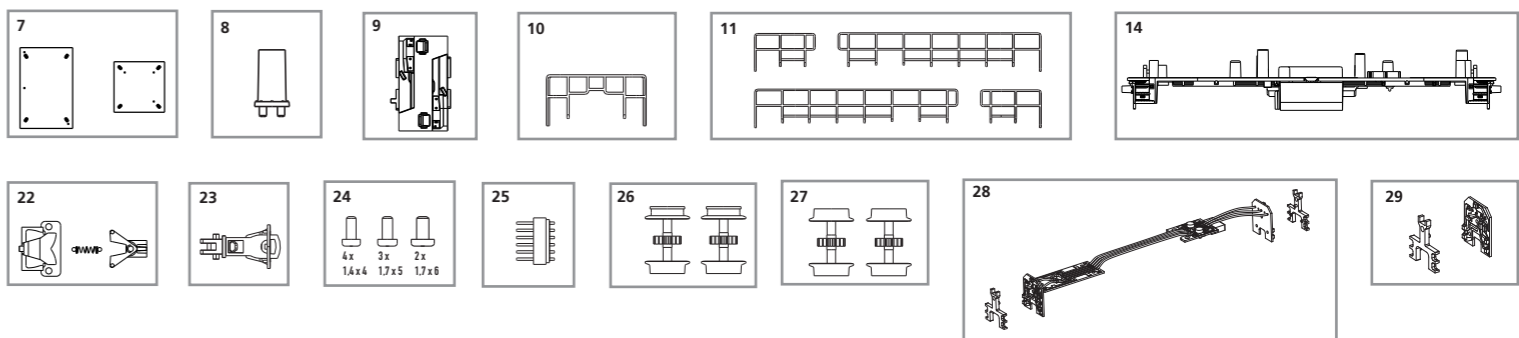

Nr.:	Bezeichnung:	Description:	Désignation:	Descrizione:	Descripción:	PG*
47221-01	Gehäuse, bedruckt (mit Lichtkörpern)	Body, decorated (with light bars)	Boîtier décorée (avec conduits de lumière)	Carrozzeria completa (con conduttori luci)	Carrocería decorada (con /conductor de luz)	12
47221-02	Führerhaus, vollständig	Driver cap, complete	Cabine complète	Cabina, completamente	Cabina de maquinista compl.	11
47220-05	Fenster	Windows	Fenêtres	Finestre	Ventana	8
47220-06	Leuchtkörper (5 Stck.)	Lights bars (set of 5)	Bloc optique de phares (5 u.)	Corpo lampadina (5 pezzi)	Conjunto iluminación (5 u.)	7
47221-07	Deckel Gehäuse	Cover Body	Barrière Boîtier	Copertura Carrozzeria	Tapa Carrocería	7
47221-08	Abgasschlot	Chimney	Cheminée	Ciminiera	Chimenea	6
47220-09	Führerstand	Driving room	Poste de conduite	Cabina del macchinista	Puesto del maquinista	6
47221-10	Fronthandlauf	Handrail front	Rambarde d'extrémité	Mancorrenti frontali	Pasamanos frontal	9
47221-11	Handlauf Längsseite	Handrail long-side	Rambarde latérales	Mancorrenti lunghi	Pasamanos lateral	12
47221-14	Rahmen dekoriert	Chassis, decorated	Châssis, décorée	Telaio	Chasis decorado	12
47221-15	Puffer (2 Stck.)	Buffer (set of 2)	Tampons (2 unités)	Respingenti (2 pezzi)	Topera (2 u.)	6
47220-16	Motor, komplett	Motor complete	Moteur complet	Motore completo	Motor completo	13
47220-17	Kardanwelle + Buchsen	Cross ball shaft + bushes	Cardan, 3 parties	Albero congiunto cardanico, 3 pezzi	Eje cardán y cojinetes	7
47220-18	Motorhalter	Motor holder	Support moteur	Supporto motore	Soporte del motor	7
47221-19	Getriebe	Gear box	Engrenage, complet	Ingranaggi completi	Engranje	12
47220-20	Getriebeklammer	Gearbox bracket	Support de boîte de vitesse	Cambio staffa	Caja de cambio del soporte	6
47221-21	Drehgestell	Bogie	Bogie	Carrelli	Bogie	8
47221-22	Kupplungshalter + Feder	Coupling hook w spring	Boîtier d'attelage et ressort	Gancio con molle	Cardán, 3 partes	6
47220-23	Kupplung	Coupling	Boucles d'attelage	Gancio	Enganche	6
47220-24	Schraubenset (9 Stck.)	Set of screws (set of 9)	Set de vis (9 unités)	Set di viti (9 pezzi)	Set de tornillos (9 u.)	6
94100-25	Brückenstecker	DC Bridge	Fiche d'interface	Ponte DC	Puente Dumpy	7
47220-26	Radsatz mit Haftreifen (2 Stck.)	Wheelset w friction tyres (set of 2)	Essieux avec bandagés (2 unités)	Ruote con anelli di aderenza (2 pezzi)	Eje con aros de adherencia (2 u.)	9
47220-27	Radsatz ohne Haftreifen (2 Stck.)	Wheelset (set of 2)	Essieux (2 unités)	Ruote senza anelli di aderenza (2 pezzi)	Eje sin aros de adherencia (2 u.)	9
47220-28	Leiterplatte mit Beleuchtungsplatinen	Main board w lightboard	Circuit imprimé avec platine	Circuito stampato con insegna illuminazione	Circuito impreso con placa de iluminación	15
47220-29	Beleuchtungsplatine	Lightboard	Platine	Insegna illuminazione	Placa de iluminación	10
Ersatzteile aus Standardprogramm		Spare parts standard range	Pièces détachées standard	Pezzi di ricambio standard	Repuestos de nuestro programa standard	
46020	Haftreifen (10 Stck.)	Friction tyres (set of 10)	Bandages (10 unités)	Anelli di aderenza (10 pezzi)	Aros de adherencia (10 u.)	
46041	TT Kupplungsadapter für Tillig KK (2 Stck.)	TT Coupling adaptor for Tillig KK (set of 2)	TT Attelage pour Tillig KK (2 unités)	TT Accoppiamento Adattatore per Tillig KK (2 pezzi)	Adaptador para enganche corto TT de Tillig (2 u.)	
46210	Dekoder	Decoder	Décodeur	Decoder	Decoder	