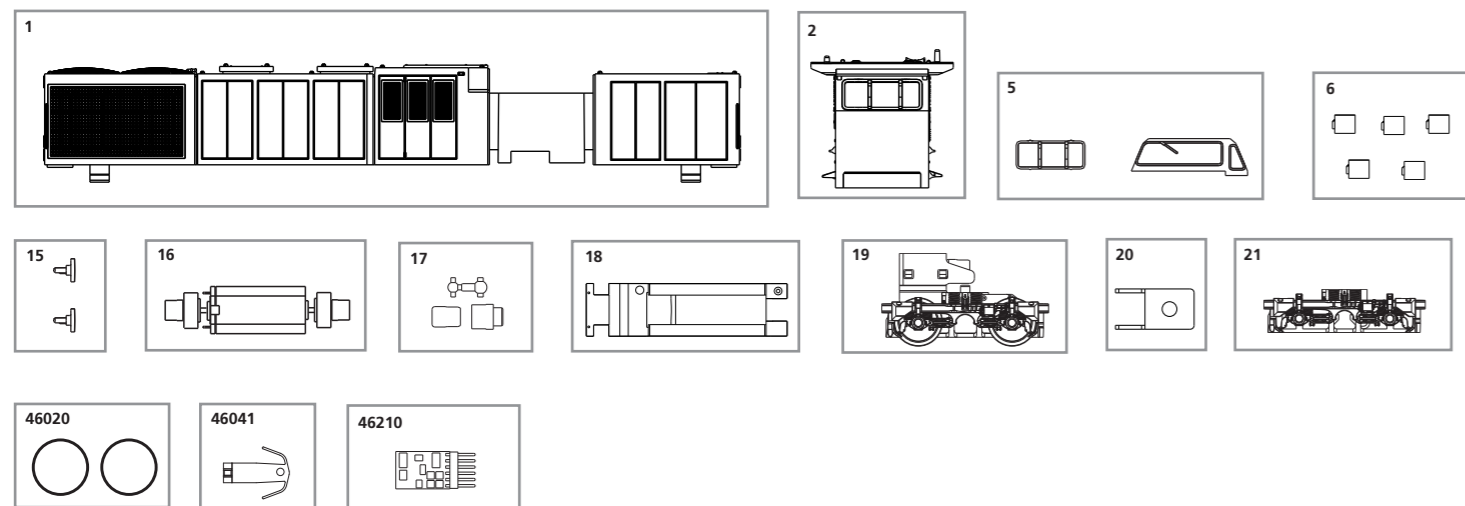

ERSATZTEILE DIESELLOKOMOTIVE G1206_TT

Spare parts · Pièces détachées · Parti di ricambio · Repuestos · 配件 · Reserveonderdelen · Części zamienne · Запасные части · Náhradní díly

Bei Ersatzteilanforderung bitte immer die vollständige Ersatzteil-Nr. angeben. · Please order the wanted spare part with the complete spare part item number.
订购配件时请附上完整的配件号码。 · Pour commander des pièces de rechange, ne pas oublier de donner le Numéro d'Article de la pièce demandée.