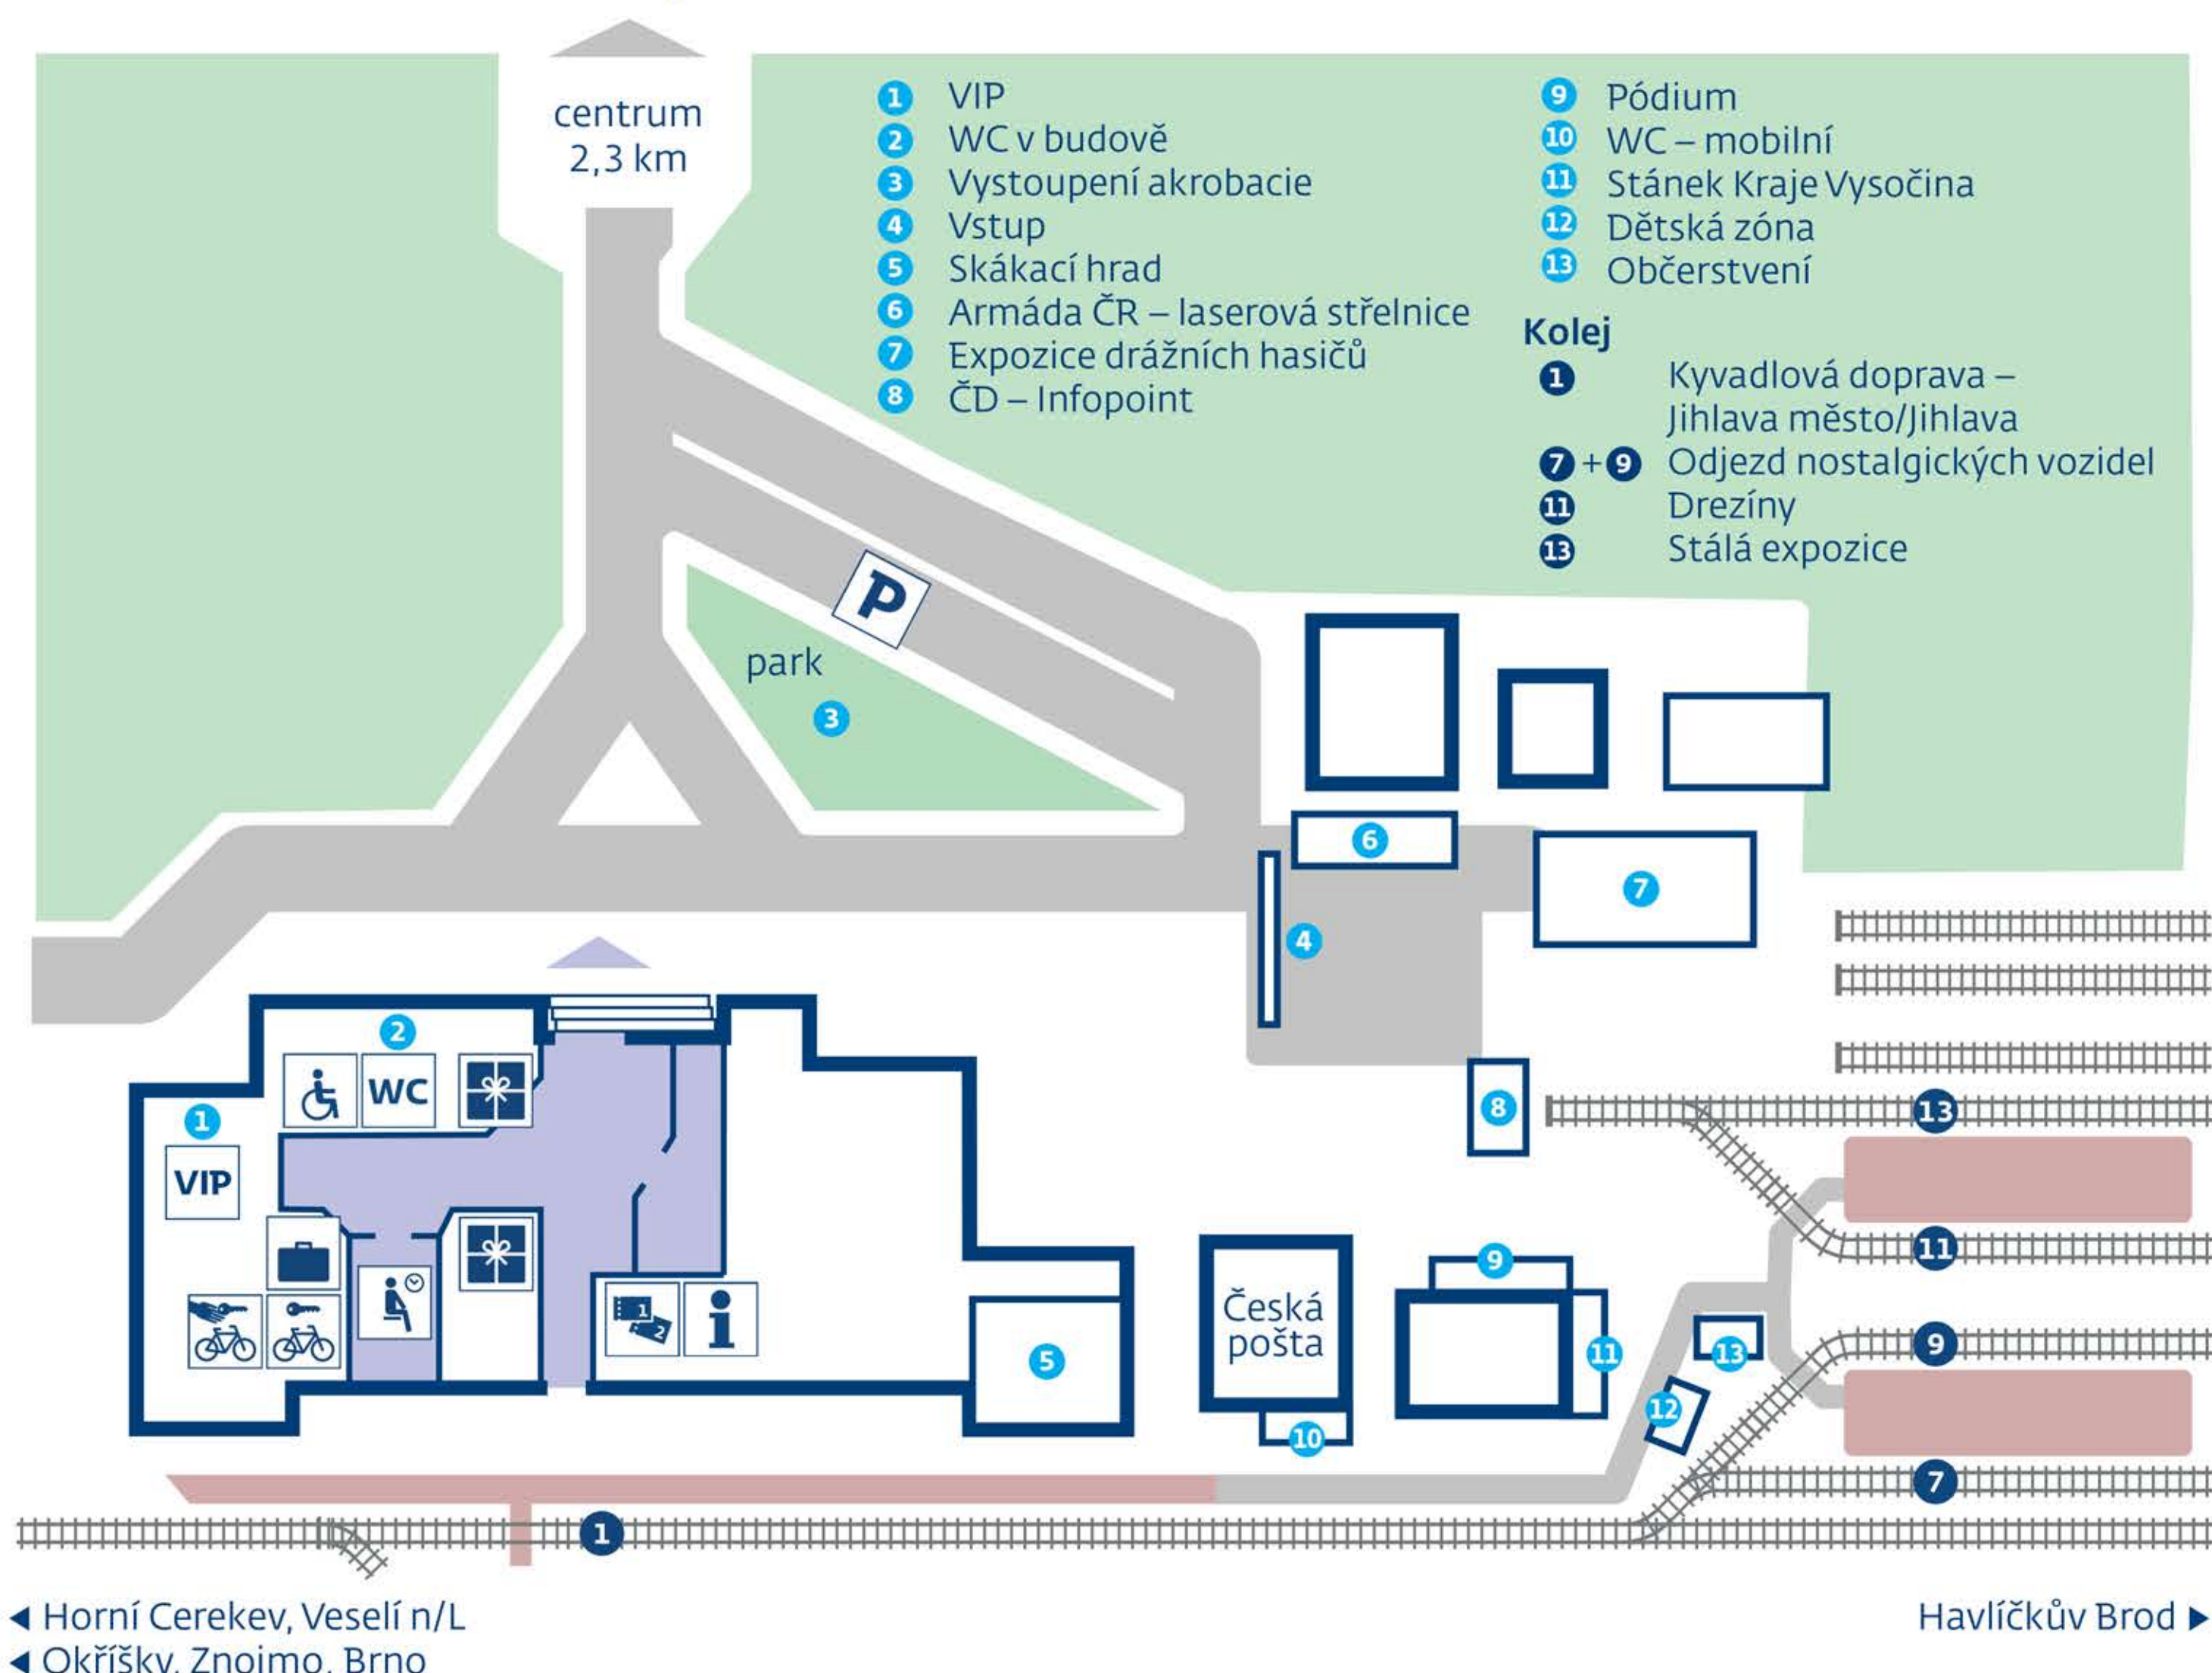

#### Program

- // otevření areálu v 9:00
- // **slavnostní zahájení v 10:30**
- // zvláštní parní vlaky s lokomotivami „Kafemlejnek“ a „Skaličák“
- // jízdy jednotkou RegioPanter
- // dieselelektrická lokomotiva „Kyklop“
- // možnost prohlídky zúčastněných vozidel
- // moderní posunovací lokomotiva EffiShunter 300 českého výrobce CZ LOKO
- // výstava moderních i současných motorových vozíků a drezín pro údržbu trati
- // vůz pana Simbartla s výstavou o historii železnice
- // drážní hasičská technika
- // ukázky první pomoci
- // stánek Armády ČR a laserová střelnice
- // dětská zóna – skákací hrad, fotokoutek, malování na tvář
- // country taneční vystoupení (v 10:15, 11:45 a ve 13:10)
- // akrobacie na šálách – představení a workshop pro zájemce (v 11:00, 14:00 a v 15:30)

#### Orientační plán nádraží

##### Parní vlak s lokomotivou „Kafemlejnek“

Zastávka		
Telč	7:30	17:08
Kostelec u Jihlavy	8:53–9:10	14:38–15:35
Jihlava	9:55–10:50	12:20–13:58
Dobronín	11:14	11:55

##### Jednotka RegioPanter na pravidelných osobních spojích

Zastávka		
Jihlava	11:22	12:34
Dobronín	11:32	12:24
Havlíčkův Brod	11:50	12:05