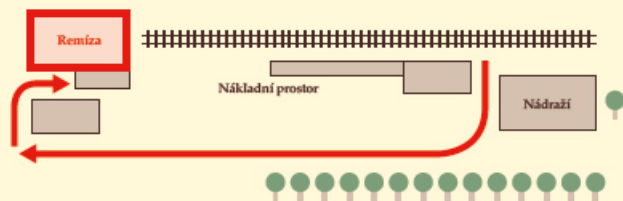

Remíza Bechyně

Otevírací doba 2019

– 5., 13. a 27. července

– 10. a 24. srpna

– 7., 14. a 15. září

Vstup vždy od 10:00 do 14:30 h.

www.cd.cz/jiznicechy